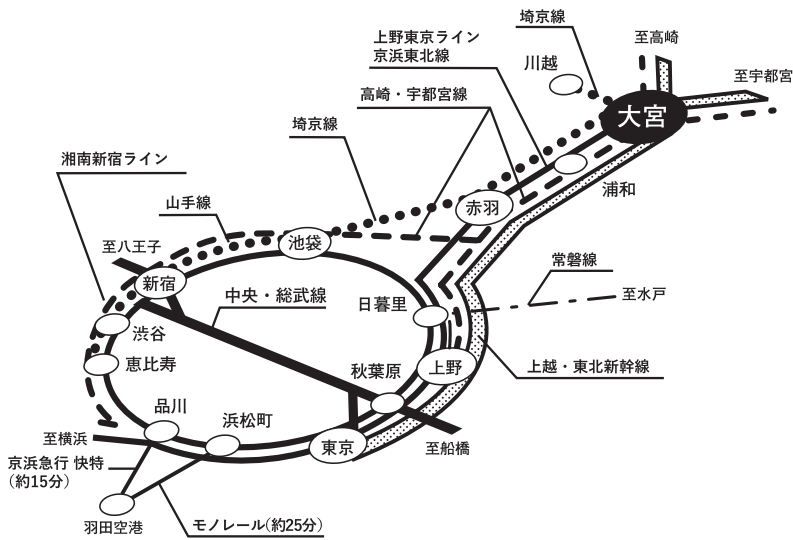

交通案内図

大宮駅までの所要時間

- 東京駅から：JR 上野東京ライン…………… 約 30 分
- 新宿駅から：JR 埼京線 快速…………… 約 35 分
- 池袋駅から：JR 埼京線 快速…………… 約 30 分
- 川越駅から：JR 埼京線 快速…………… 約 20 分
- 羽田空港から
- モノレール・JR 上野東京ライン…………… 約 75 分
(浜松町・新橋乗換)
- 京浜急行・JR 上野東京ライン…………… 約 80 分
(品川乗換)